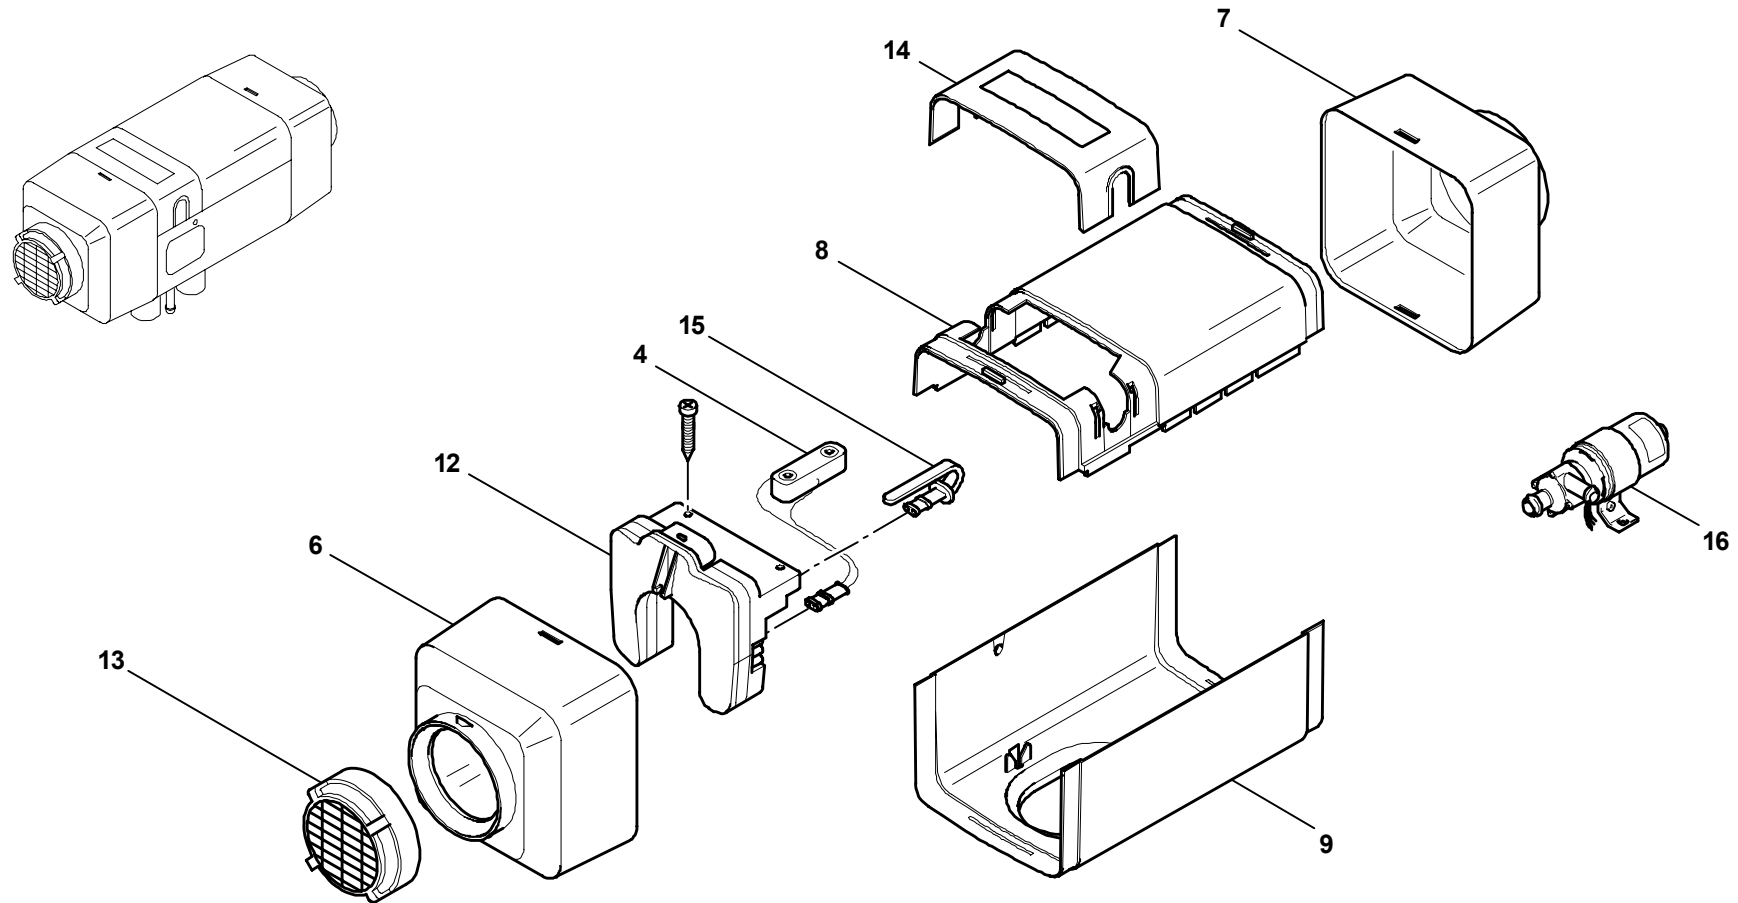

**GROVE**LUFTHEIZGERAET  
AIR HEATERBILDТАFEL  
PICTORIAL DISPLAY

09.04

3323188-ETL A

1/2

GMK 4080  
BE 630  
G 296

**GROVE**LUFTHEIZGERAET  
AIR HEATERBILDТАFEL  
PICTORIAL DISPLAY

09.04

**3323188-ETL A**

2/2

**GMK 4080  
BE 630  
G 296**